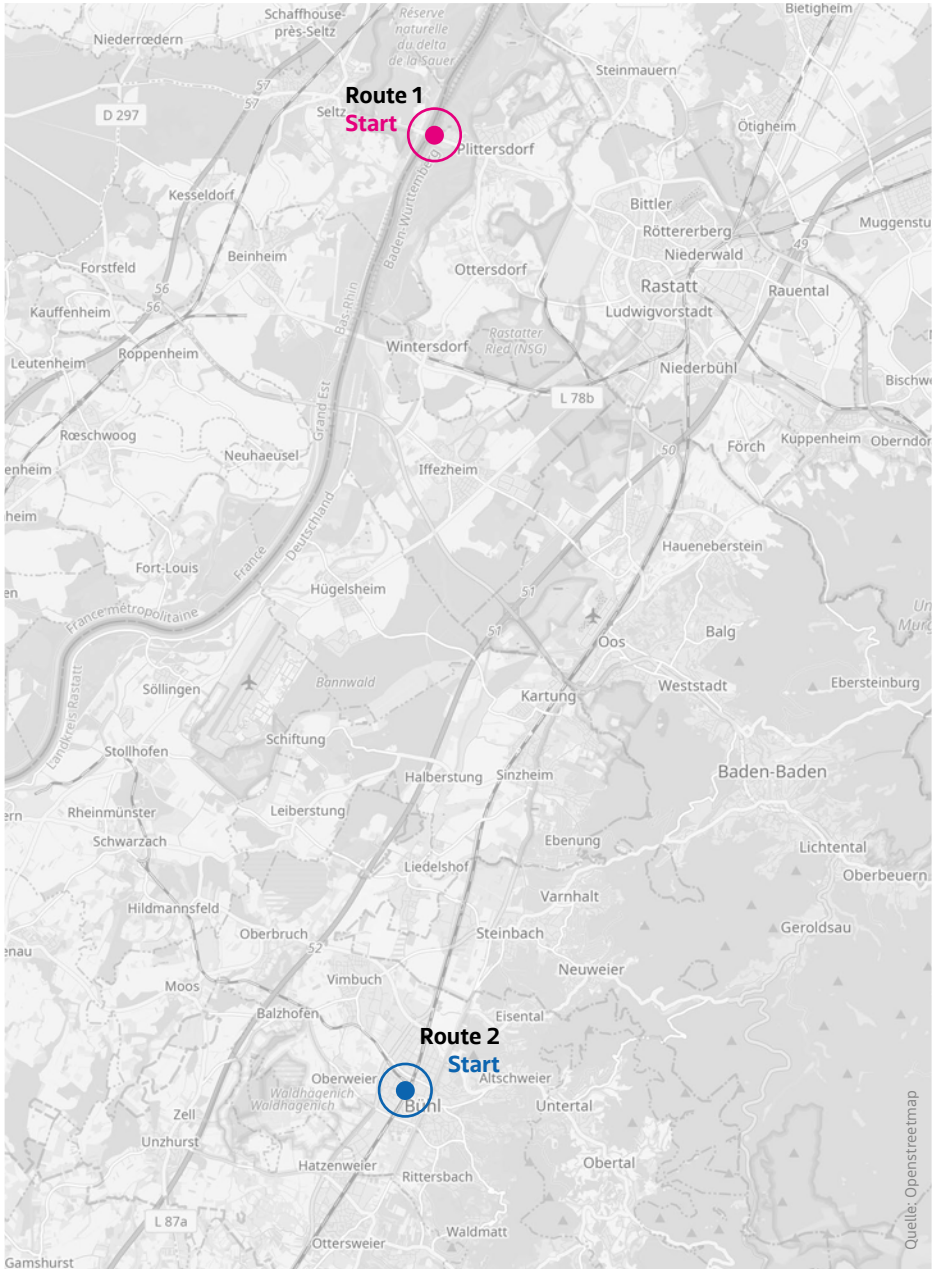

RadSchnitzeljagd im Landkreis Rastatt